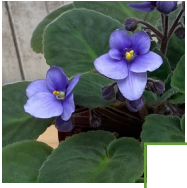

ロイヤルグリーン セントポーリア取り扱い品種ver.2 2022～2023

スタンダード
エリカ

スタンダード
カリブ

スタンダード
バーバラ

スタンダード
マイコ

スタンダード
タロー

スタンダード
サブリーナ

スタンダード
ステファニー