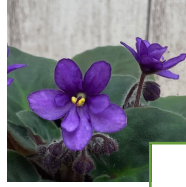

スタンダード
コネチカット